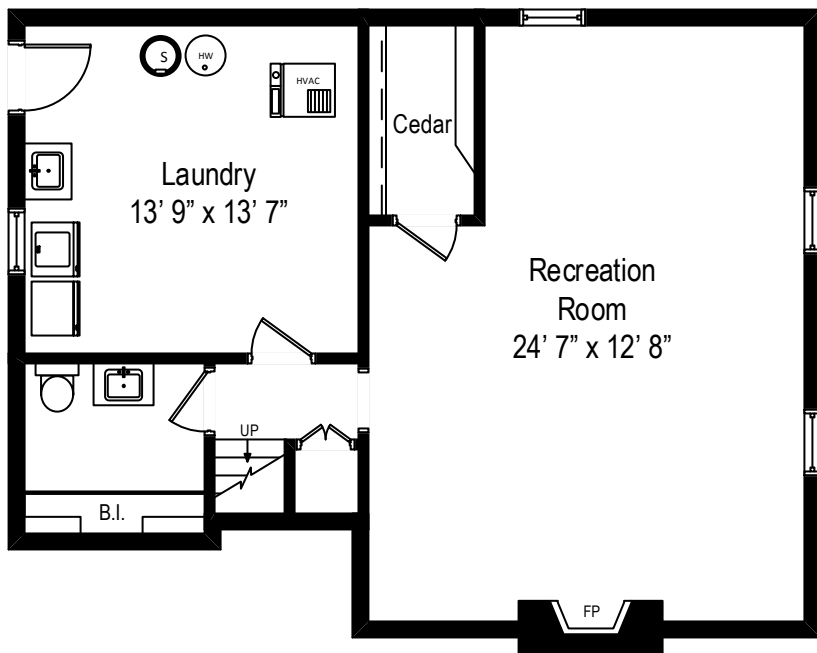

414 Sunset Lane - Glencoe, IL 60022

First Level

414 Sunset Lane - Glencoe, IL 60022

Second Level

414 Sunset Lane - Glencoe, IL 60022

Third Level

414 Sunset Lane - Glencoe, IL 60022

Lower Level