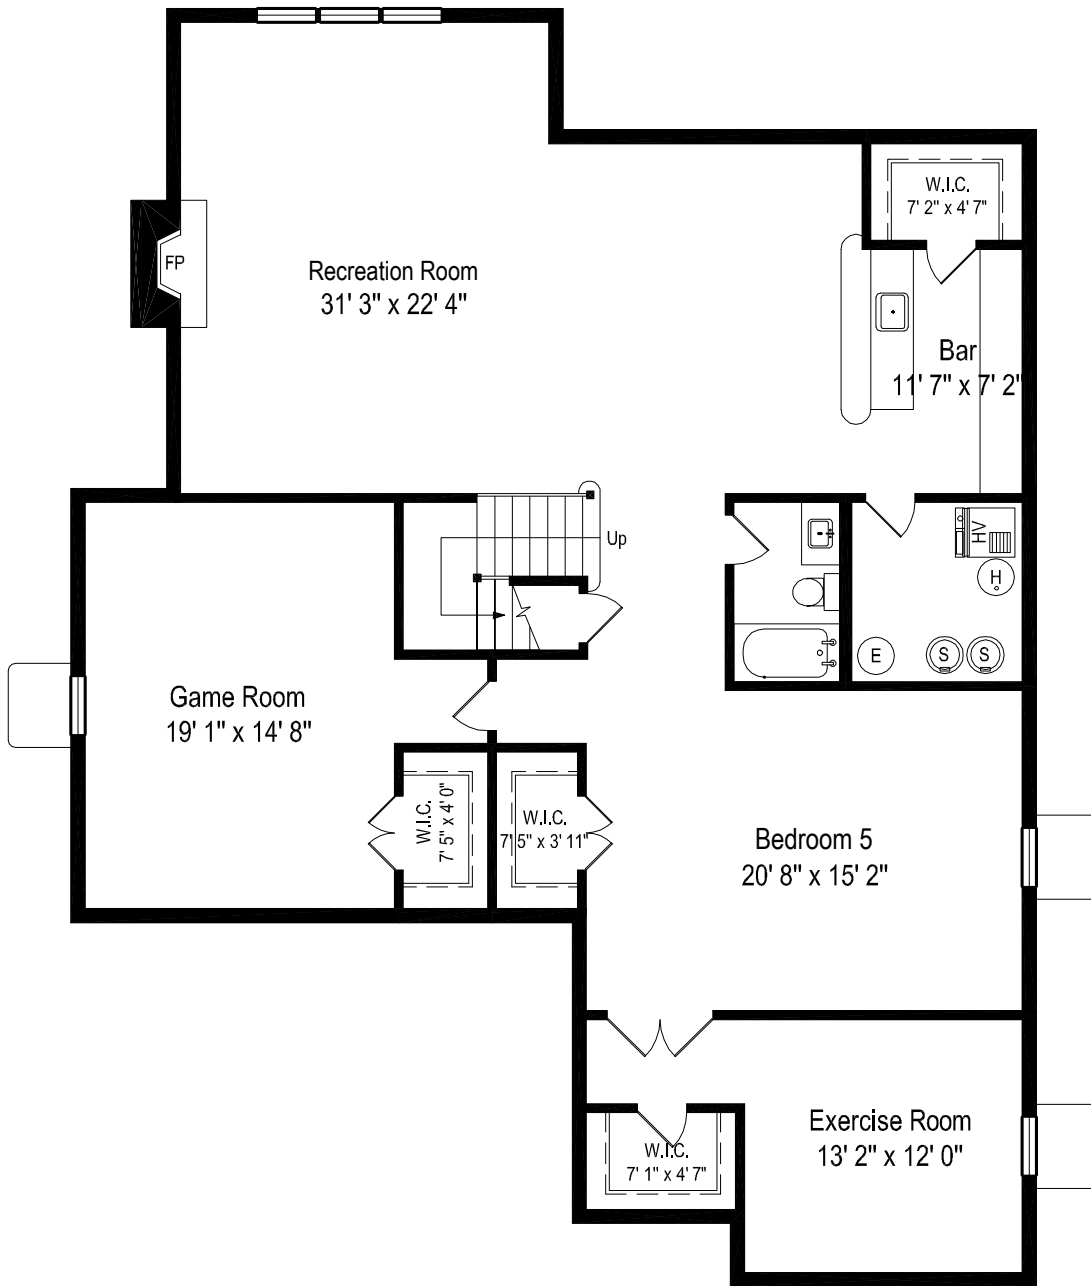

9512 Sayre Ave. - Morton Grove, IL 60053

First Level

9512 Sayre Ave. - Morton Grove, IL 60053

Second Level

9512 Sayre Ave. - Morton Grove, IL 60053

Lower Level