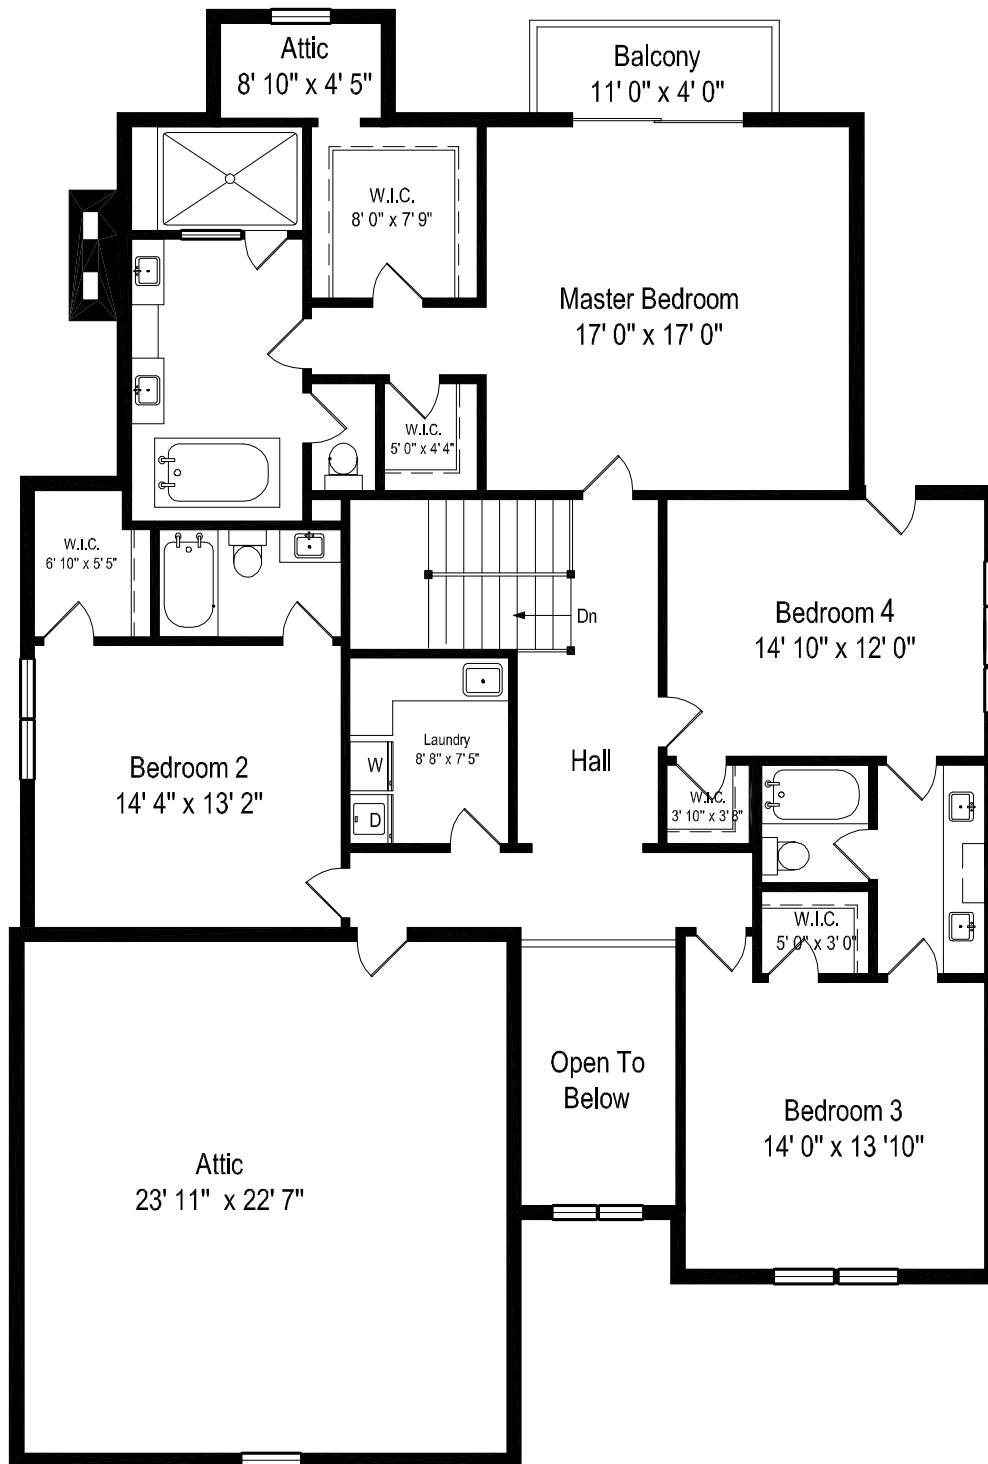

9512 Sayre Ave. - Morton Grove, IL 60053

First Level

9512 Sayre Ave. - Morton Grove, IL 60053

Second Level

9512 Sayre Ave. - Morton Grove, IL 60053

Lower Level