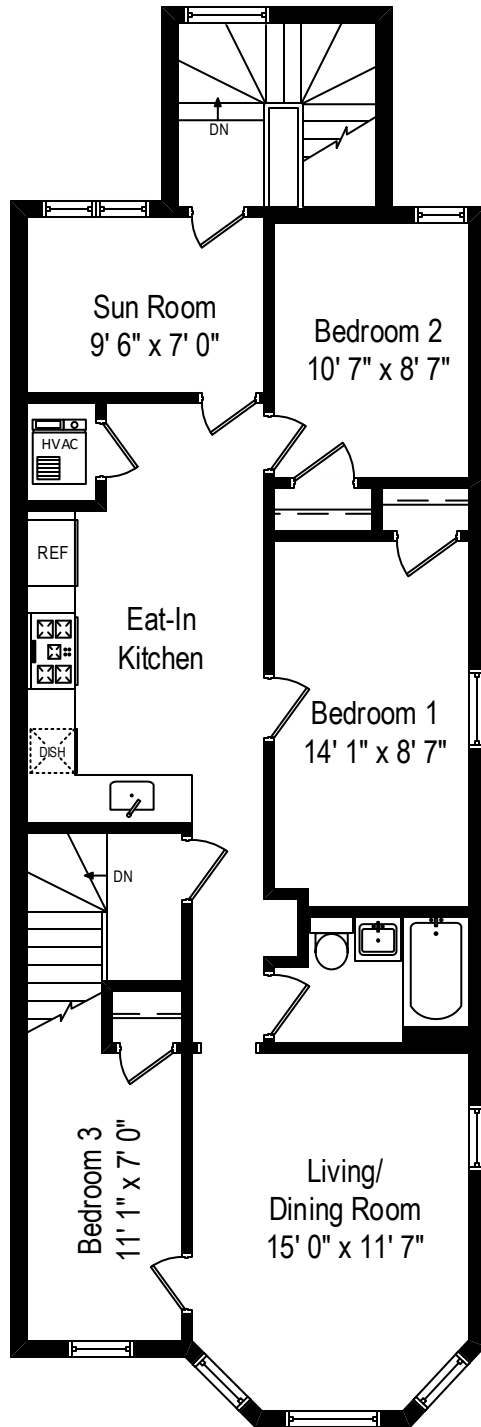

1431 N. Springfield Avenue – Chicago, IL 60651

First Level(Unit 1)

1431 N. Springfield Avenue – Chicago, IL 60651

Second Level (Unit 2)

1431 N. Springfield Avenue – Chicago, IL 60651

Lower Level(Garden Unit)