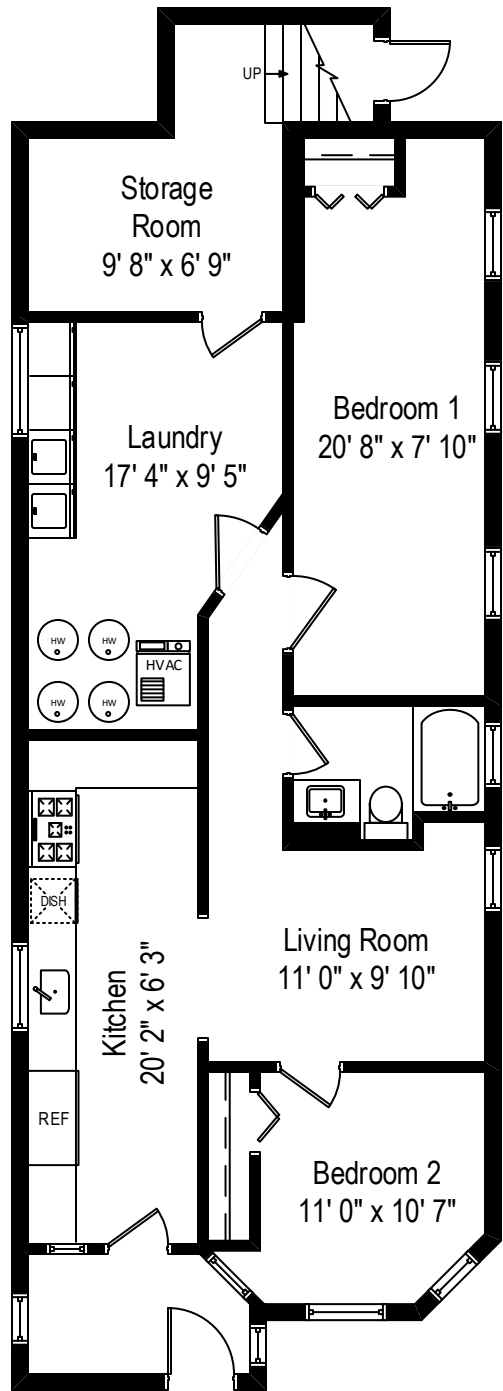

1431 N. Springfield Avenue – Chicago, IL 60651

First Level(Unit 1)

1431 N. Springfield Avenue – Chicago, IL 60651

Second Level (Unit 2)

1431 N. Springfield Avenue – Chicago, IL 60651

Lower Level(Garden Unit)