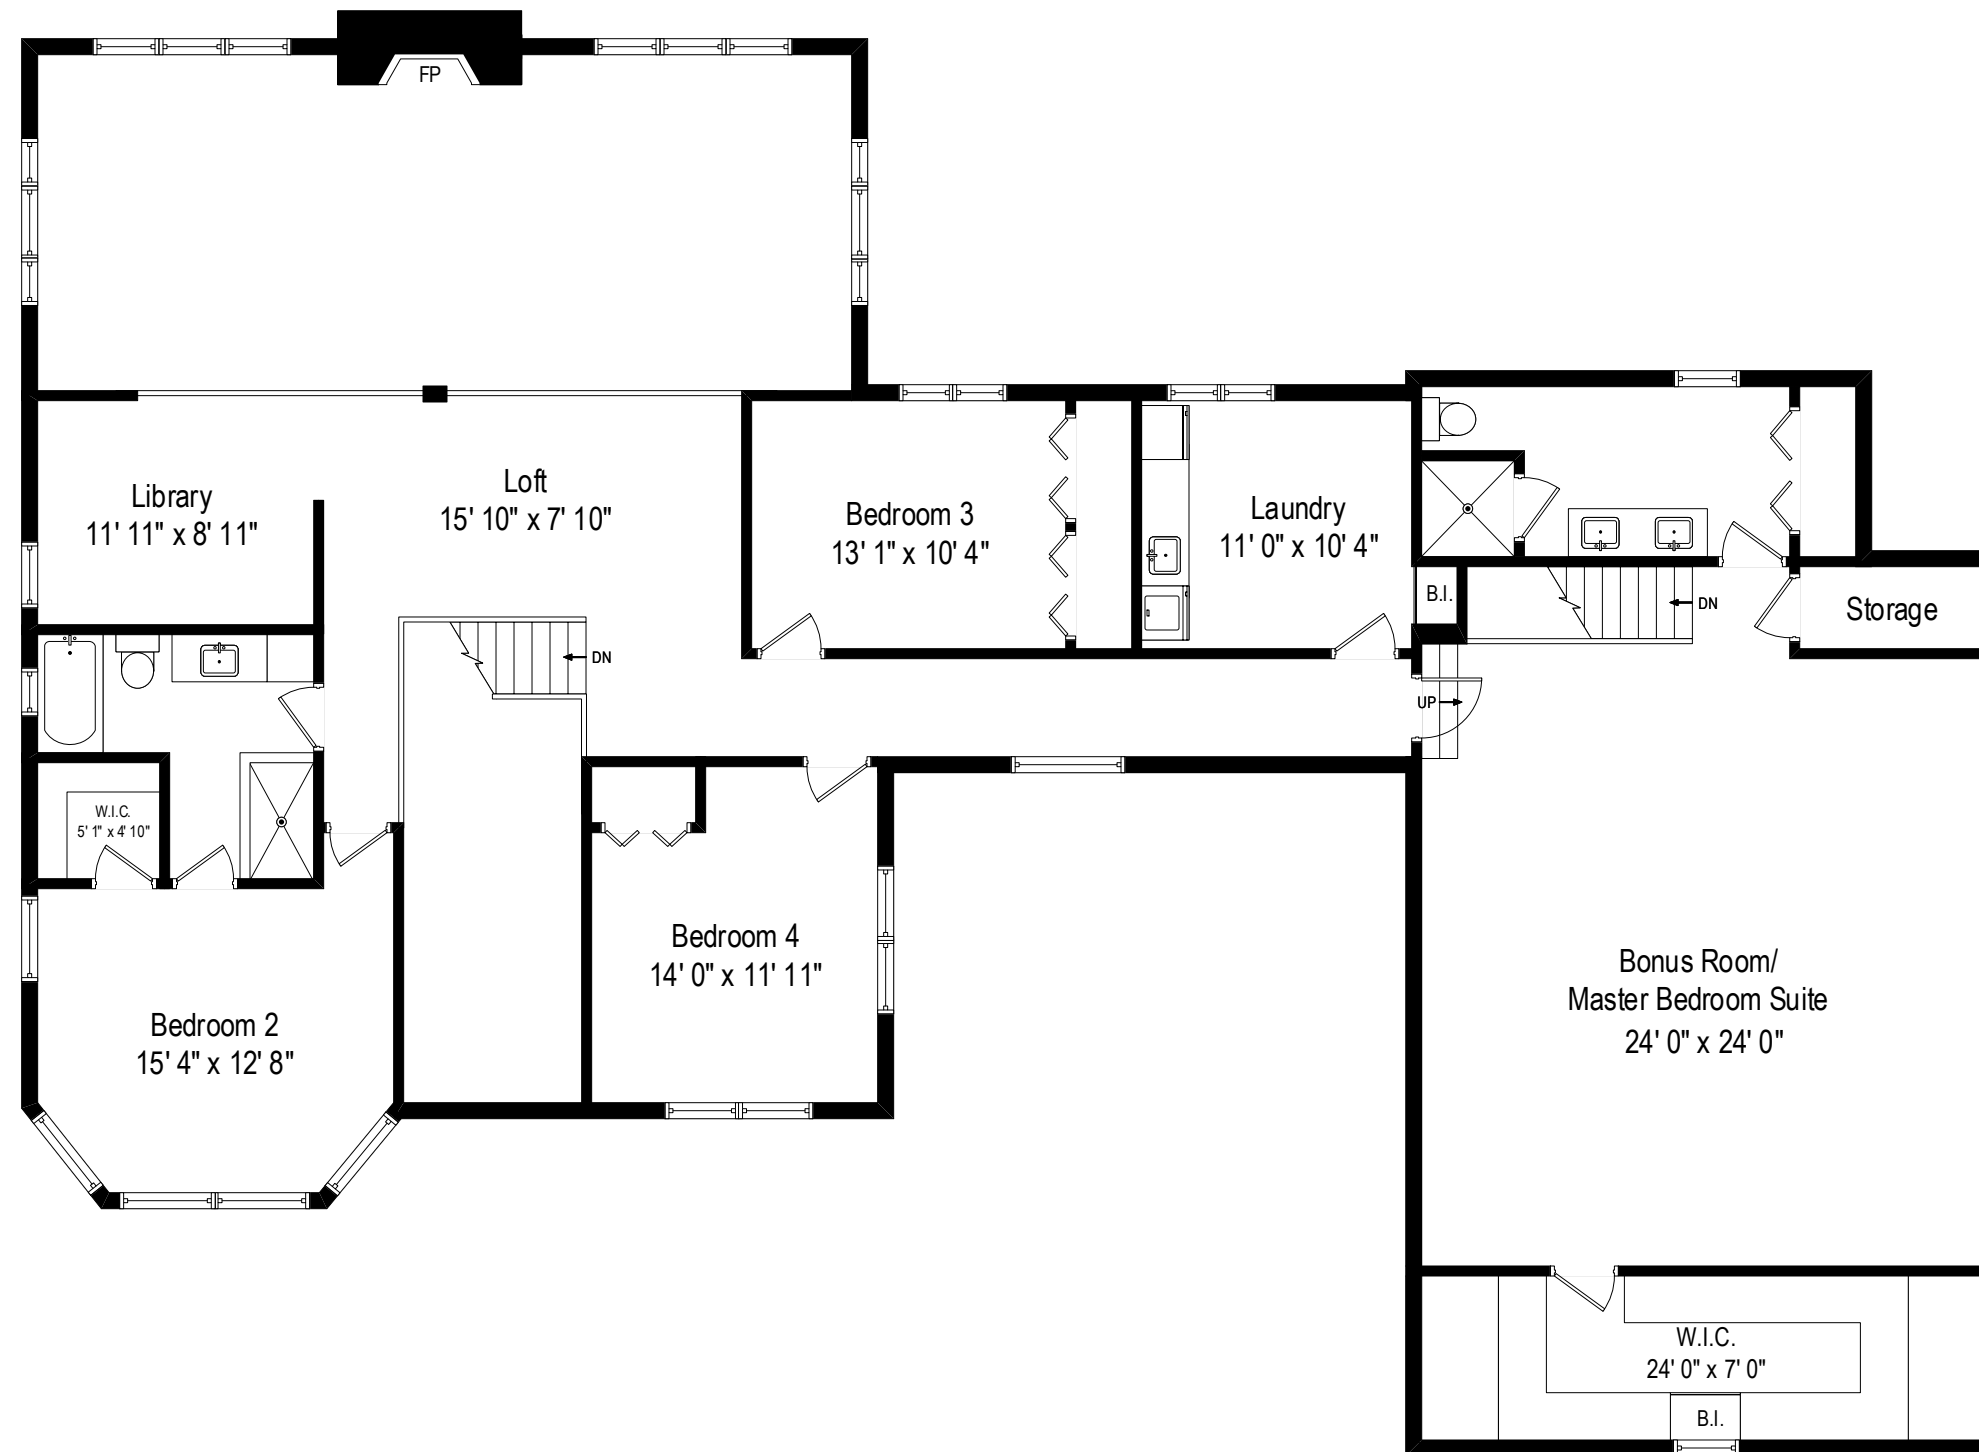

26415 N. Longmeadow Drive – Mundelein, IL 60060

First Level

# Second Level

26415 N. Longmeadow Drive – Mundelein, IL 60060

Second Level