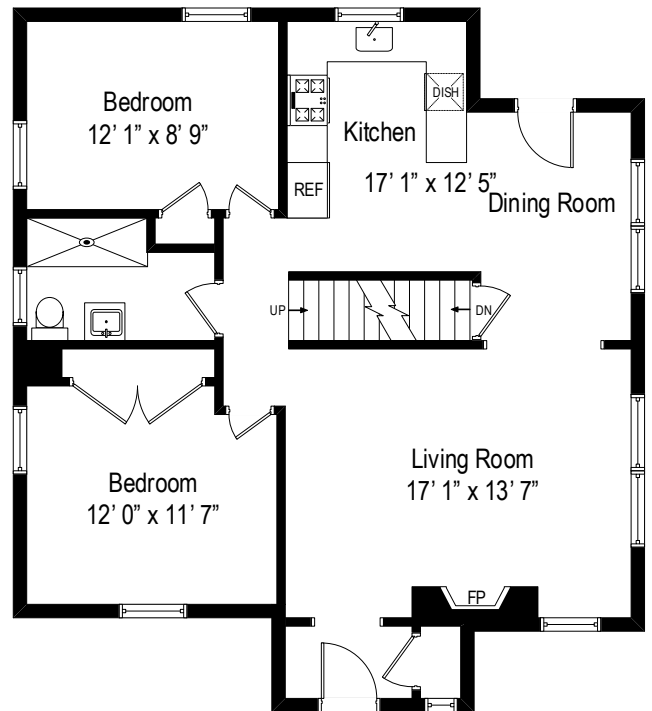

First Level

35 Sunset Way - Tarrytown, NY 10591