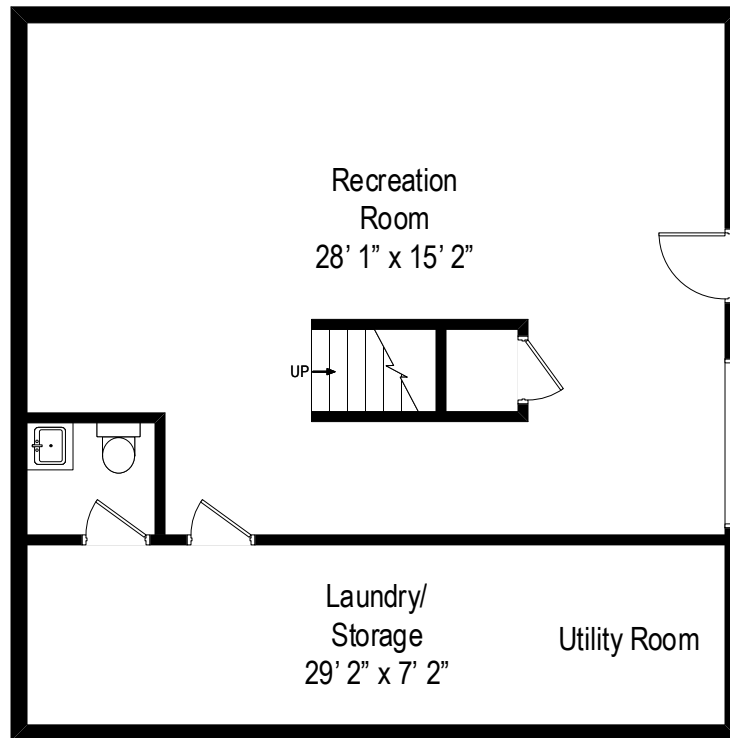

35 Sunset Way - Tarrytown, NY 10591

First Level

35 Sunset Way - Tarrytown, NY 10591

Second Level

35 Sunset Way - Tarrytown, NY 10591

Lower Level

Lower Level

Second Level