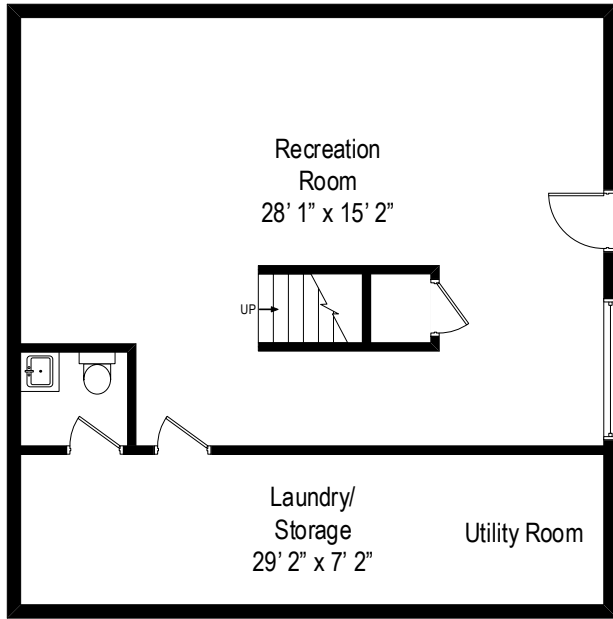

35 Sunset Way - Tarrytown, NY 10591

First Level

35 Sunset Way - Tarrytown, NY 10591

Second Level

35 Sunset Way - Tarrytown, NY 10591

Lower Level

Lower Level

Second Level