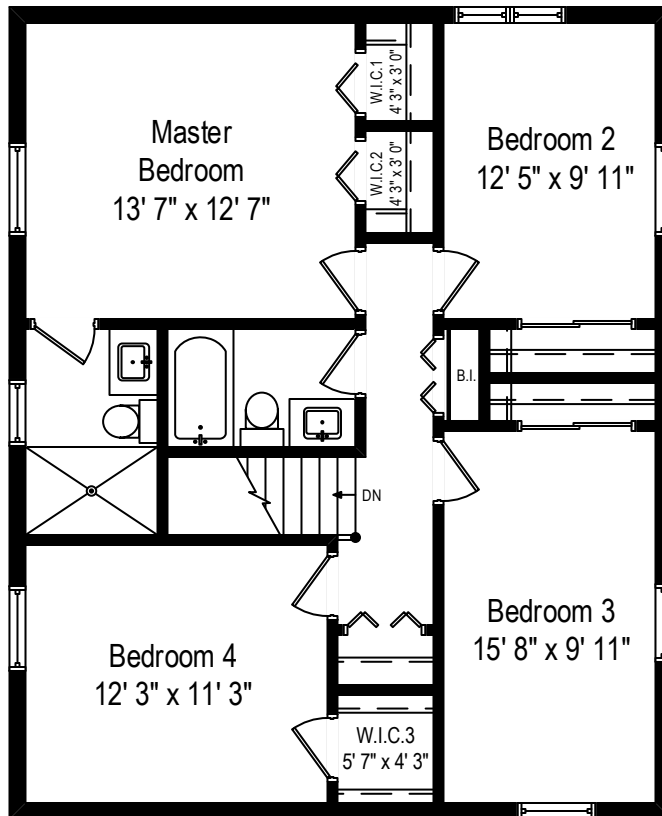

22 Elm Place - Lake Zurich, IL 60047

First Level

22 Elm Place - Lake Zurich, IL 60047

Second Level

22 Elm Place - Lake Zurich, IL 60047

Lower Level