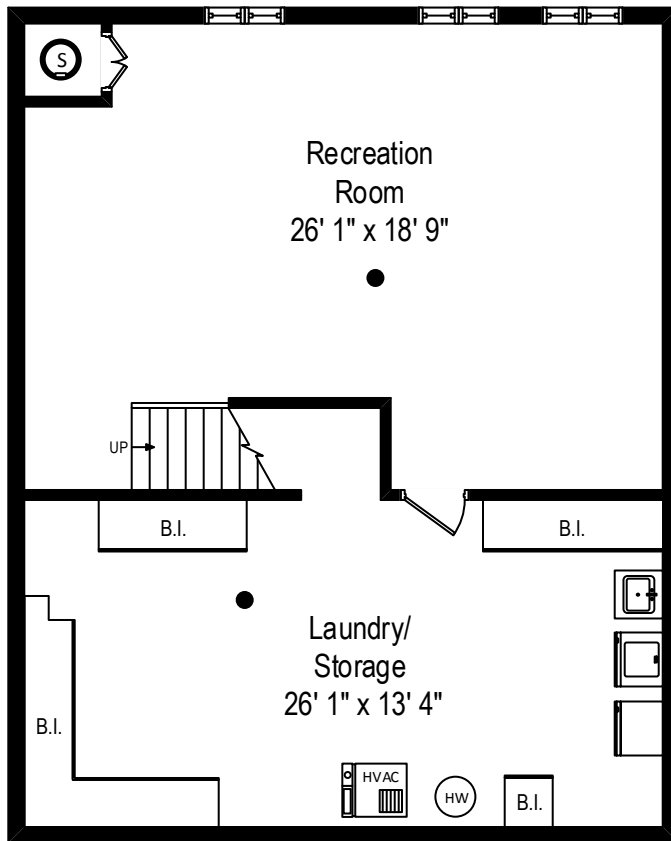

22 Elm Place - Lake Zurich, IL 60047

First Level

22 Elm Place - Lake Zurich, IL 60047

Second Level

22 Elm Place - Lake Zurich, IL 60047

Lower Level