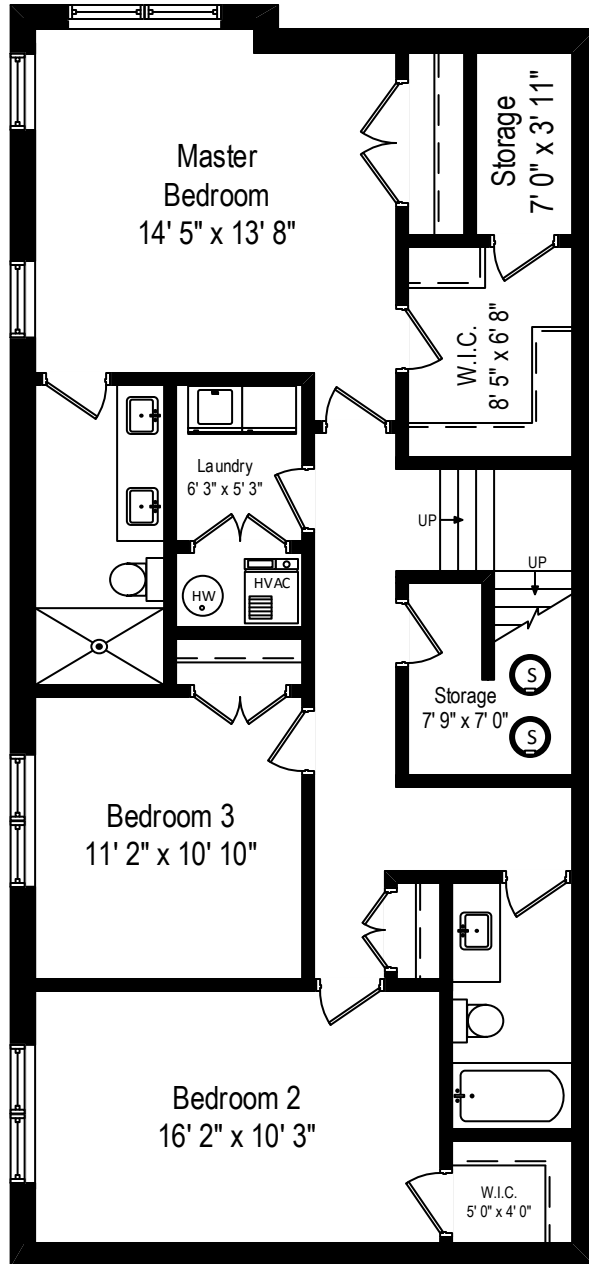

3828 N. Racine - Chicago, IL 60613

First Level

3828 N. Racine - Chicago, IL 60613

Lower Level