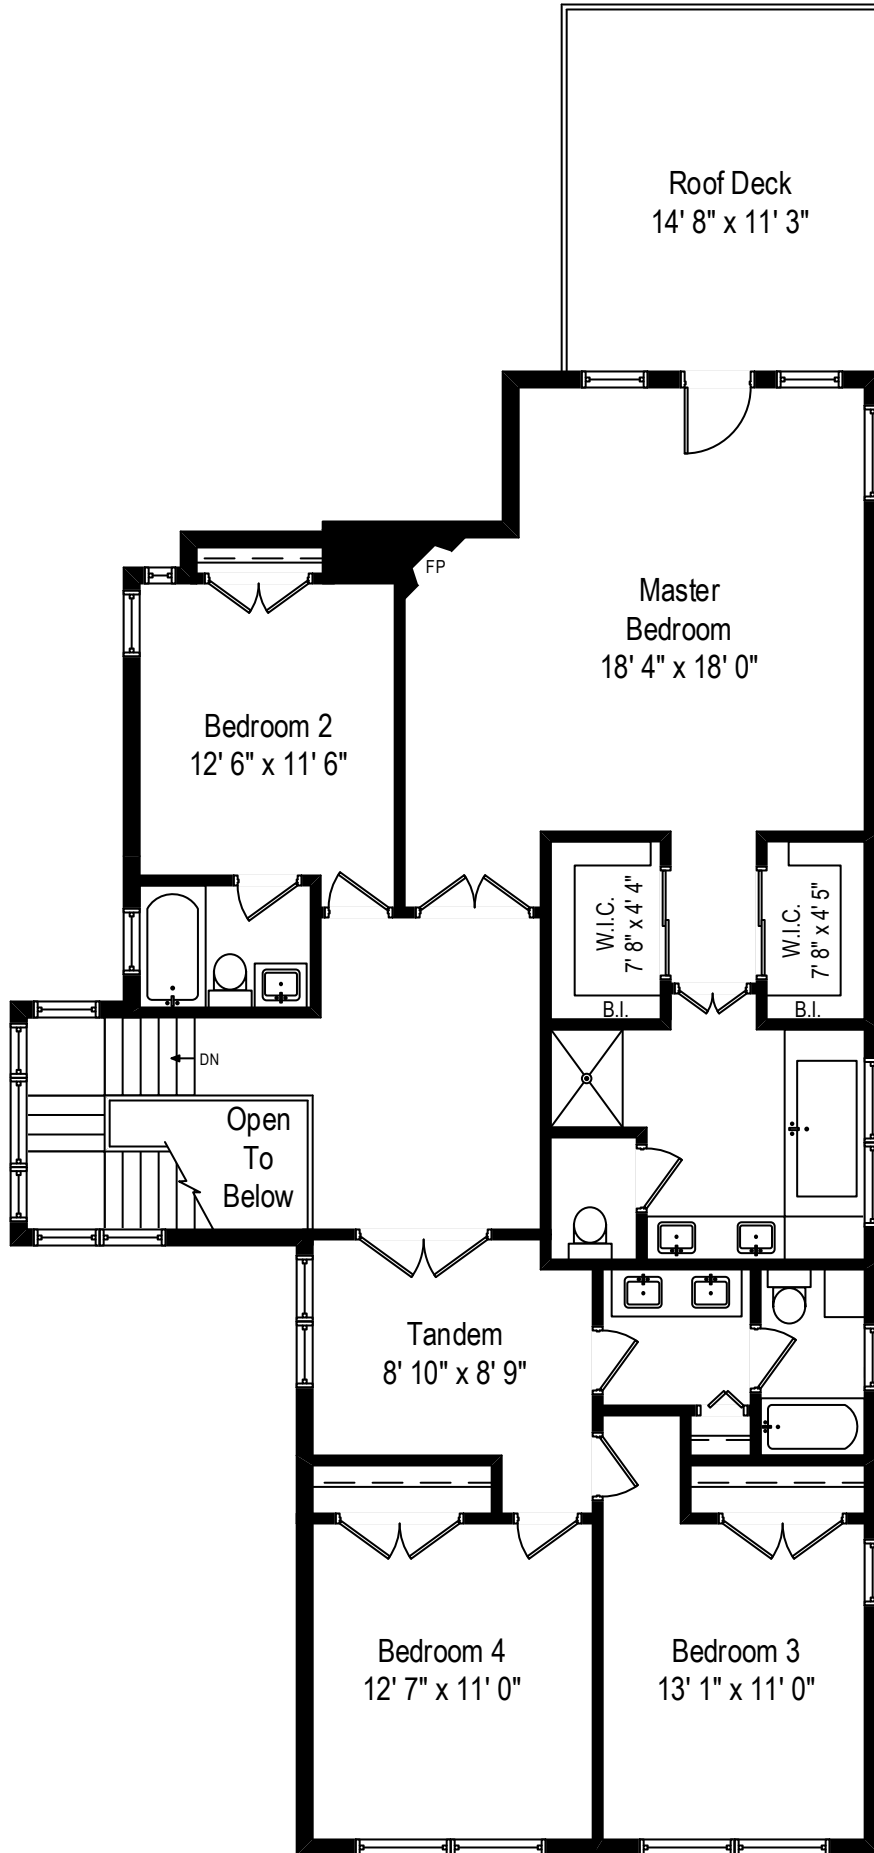

398 Elder – Winnetka, IL 60093

First Level

398 Elder – Winnetka, IL 60093

Second Level

398 Elder – Winnetka, IL 60093

Lower Level