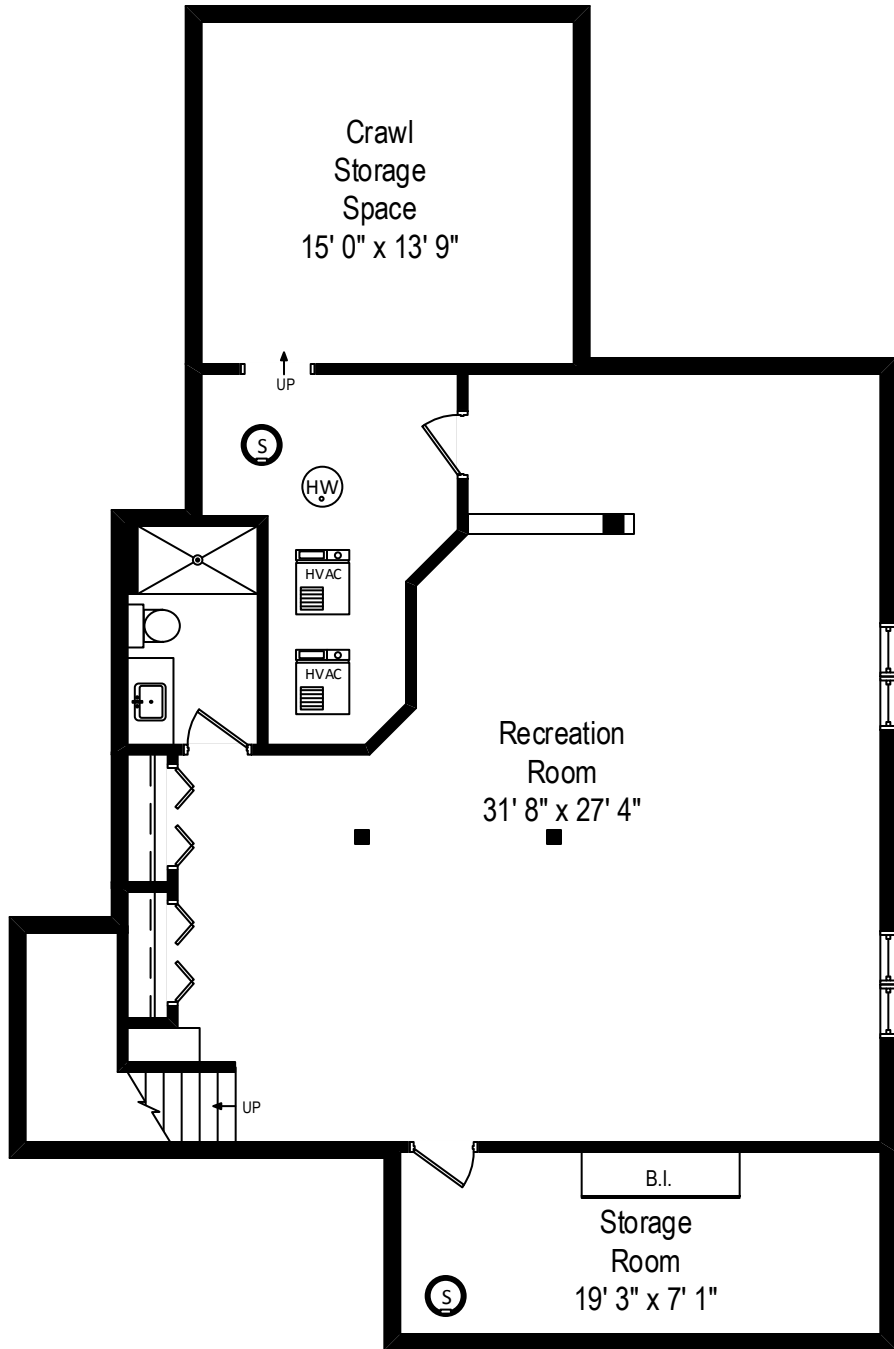

398 Elder – Winnetka, IL 60093

First Level

398 Elder – Winnetka, IL 60093

Second Level

398 Elder – Winnetka, IL 60093

Lower Level