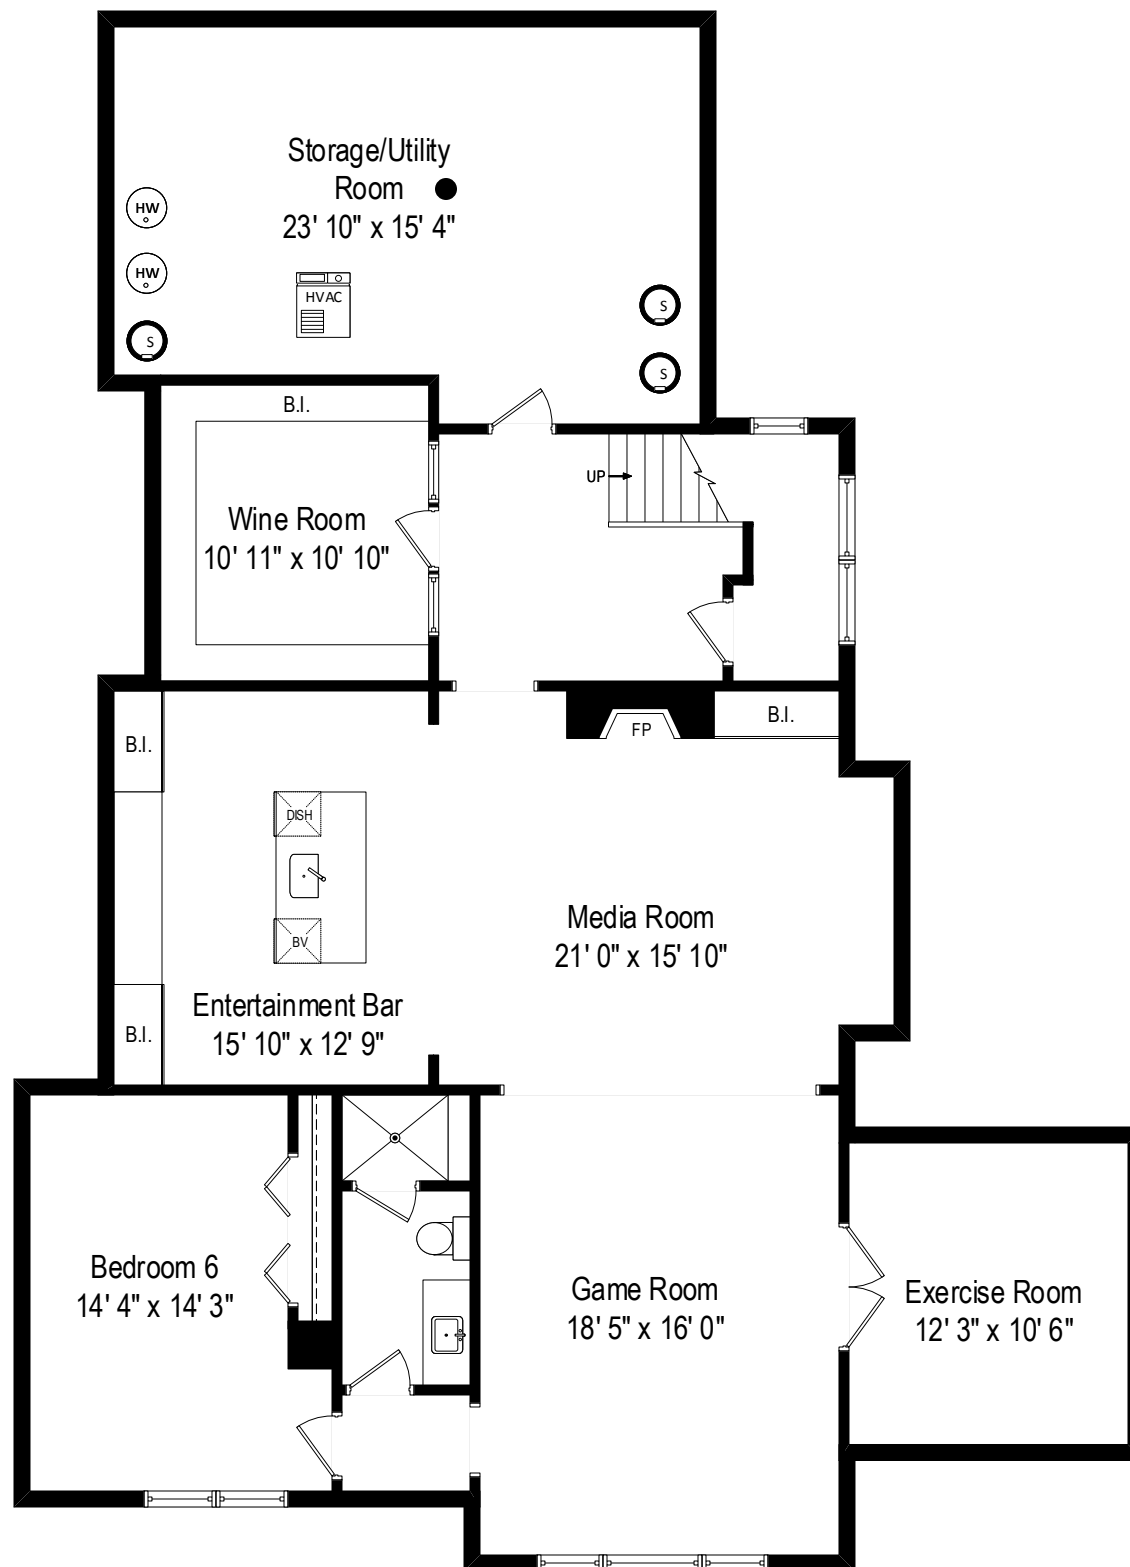

987 Asbury – Winnetka, IL 60093

First Level

987 Asbury – Winnetka, IL 60093

Lower Level