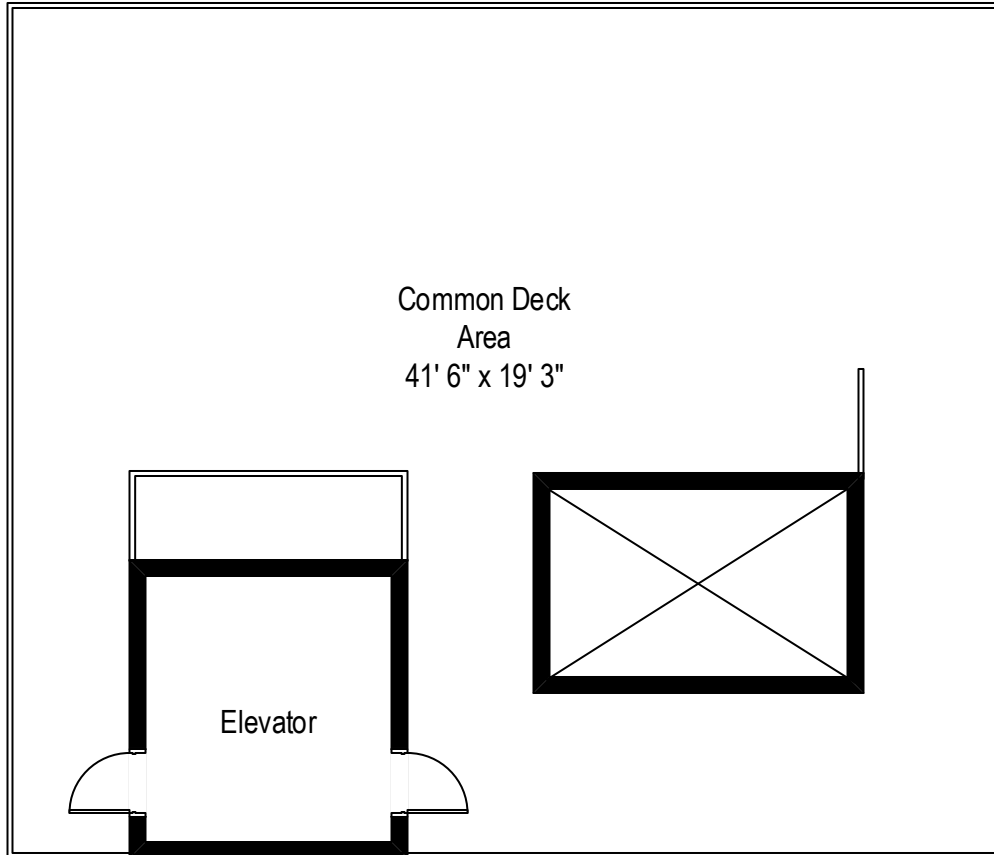

4700 N. Western - Chicago, IL 60625

First Level

4700 N. Western - Chicago, IL 60625

Roof