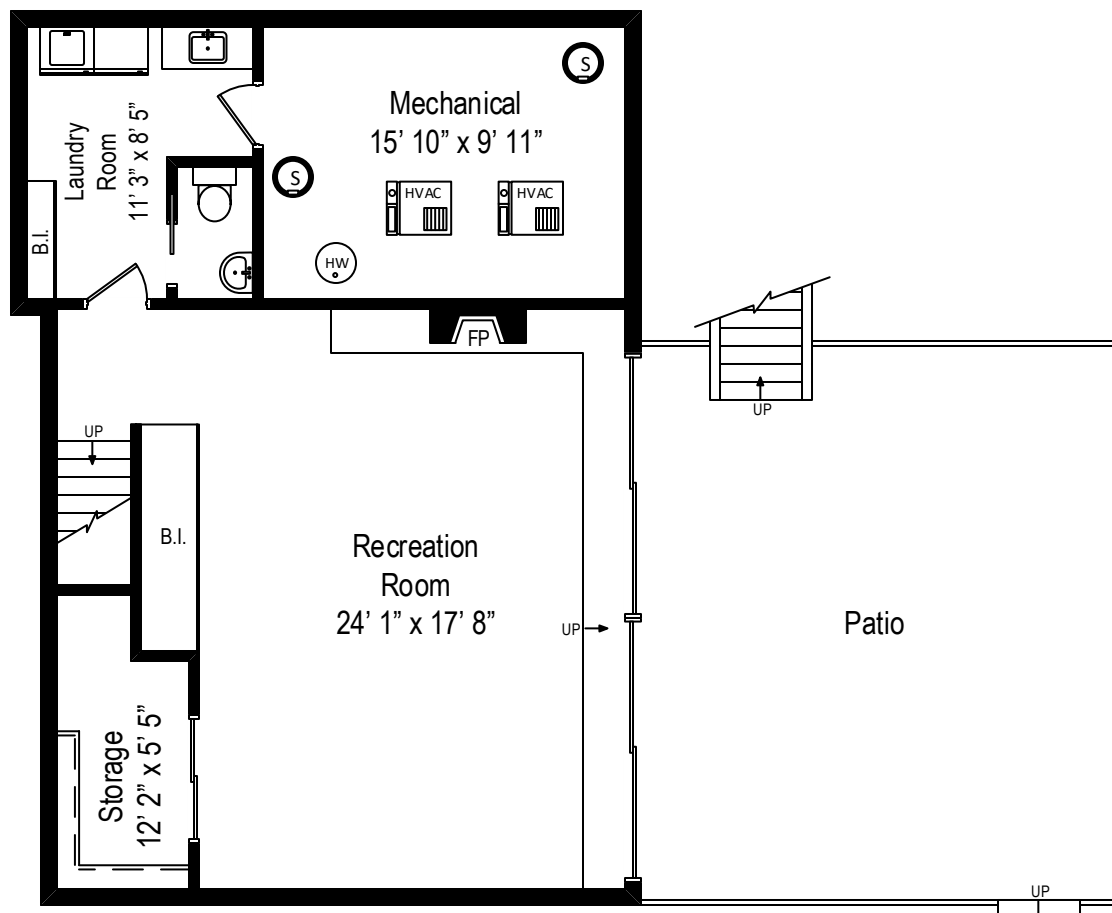

1130 Walden – Lake Forest, IL 60045

First Level

1130 Walden – Lake Forest, IL 60045

Lower Level