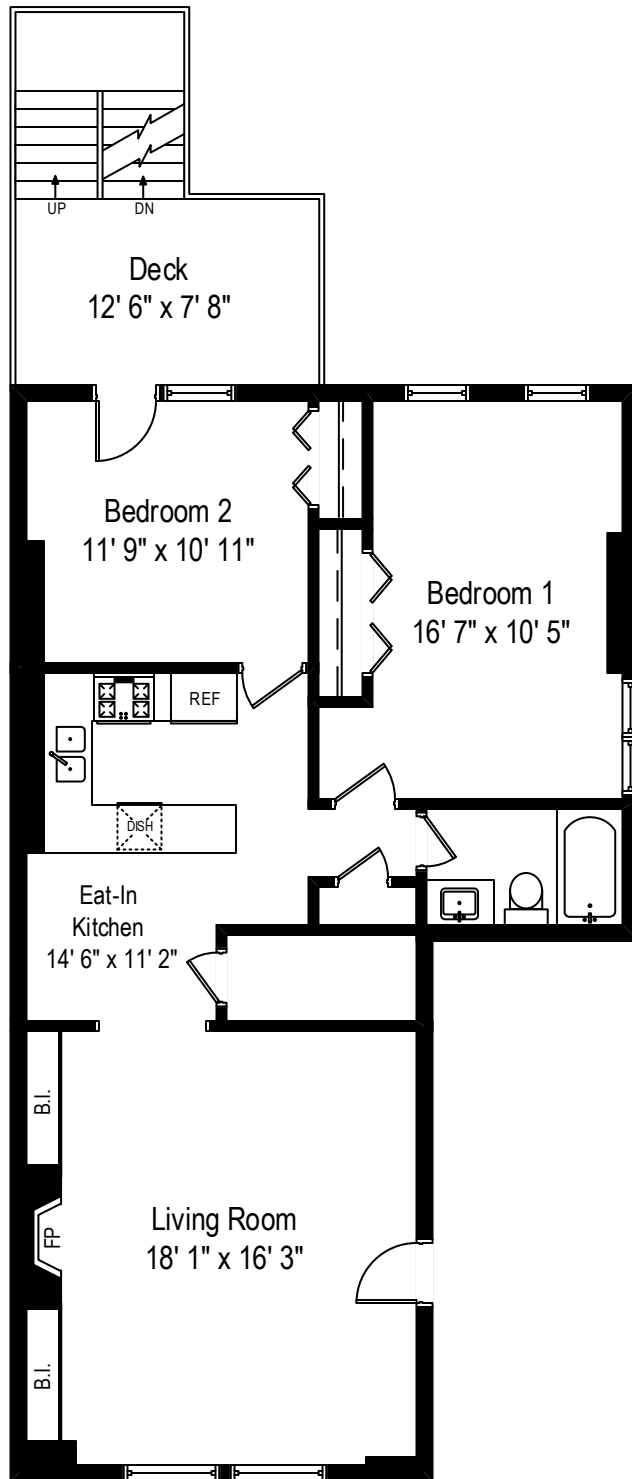

2342 N. Geneva Terrace - Chicago, IL 60610  
 Garden Level ( Garden Unit )

2342 N. Geneva Terrace - Chicago, IL 60610

First Level ( Unit 1 )

2342 N. Geneva Terrace - Chicago, IL 60610  
Ground Level ( Unit 2 )

2342 N. Geneva Terrace - Chicago, IL 60610

First Level ( Unit 2 )

2342 N. Geneva Terrace - Chicago, IL 60610  
 Second Level ( Unit 2 )