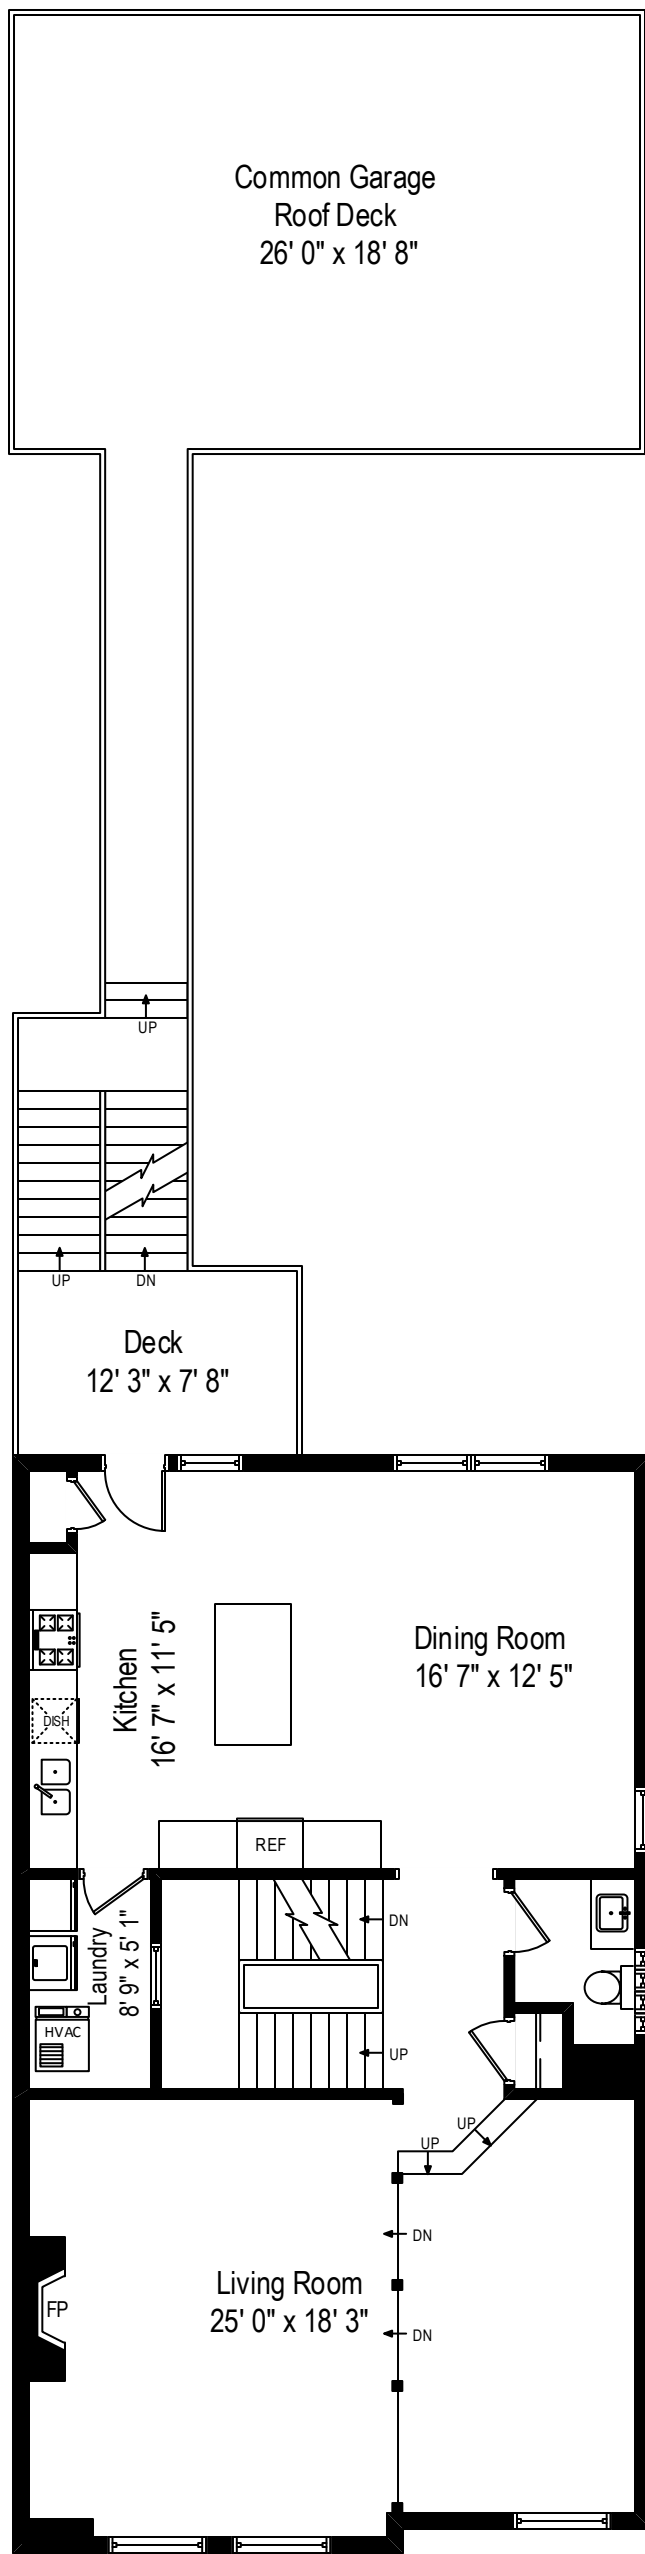

2342 N. Geneva Terrace - Chicago, IL 60610  
 Garden Level ( Garden Unit )

2342 N. Geneva Terrace - Chicago, IL 60610

First Level ( Unit 1 )

2342 N. Geneva Terrace - Chicago, IL 60610  
Ground Level ( Unit 2 )