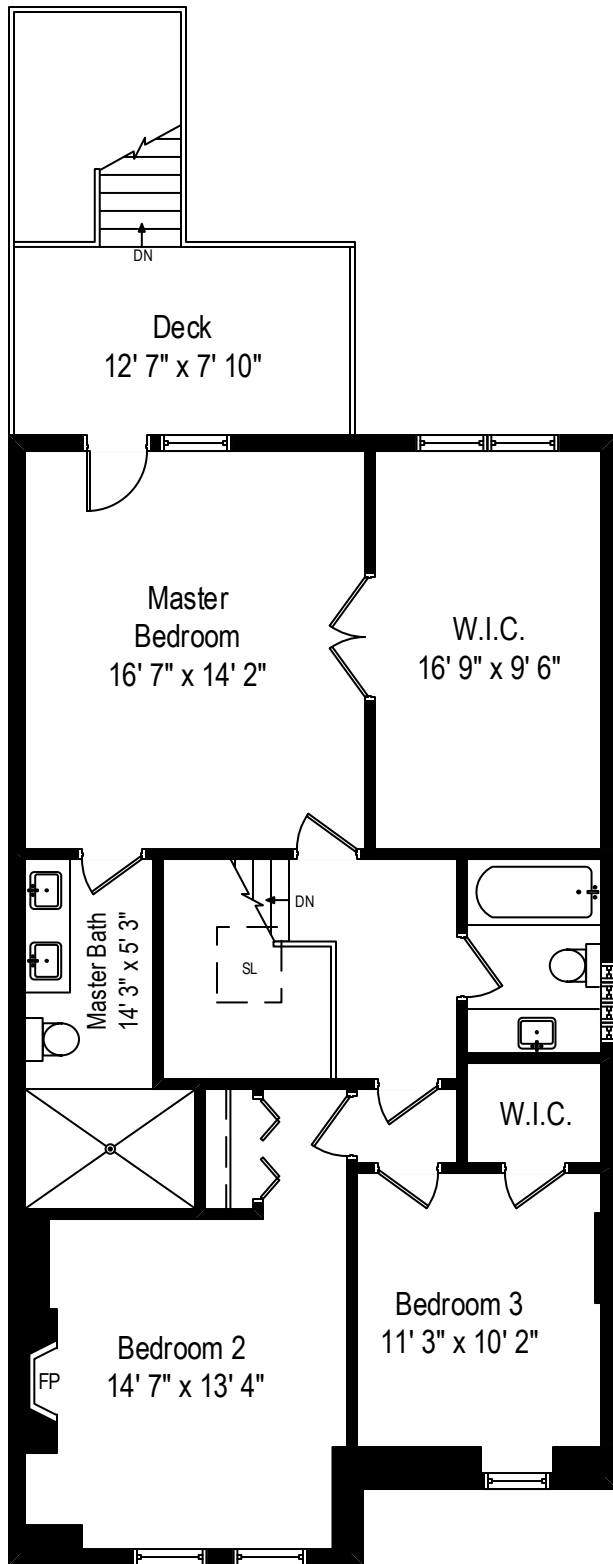

2342 N. Geneva Terrace - Chicago, IL 60610  
 Garden Level ( Garden Unit )

2342 N. Geneva Terrace - Chicago, IL 60610

First Level ( Unit 1 )

2342 N. Geneva Terrace - Chicago, IL 60610  
Ground Level ( Unit 2 )

2342 N. Geneva Terrace - Chicago, IL 60610

First Level ( Unit 2 )

2342 N. Geneva Terrace - Chicago, IL 60610  
 Second Level ( Unit 2 )