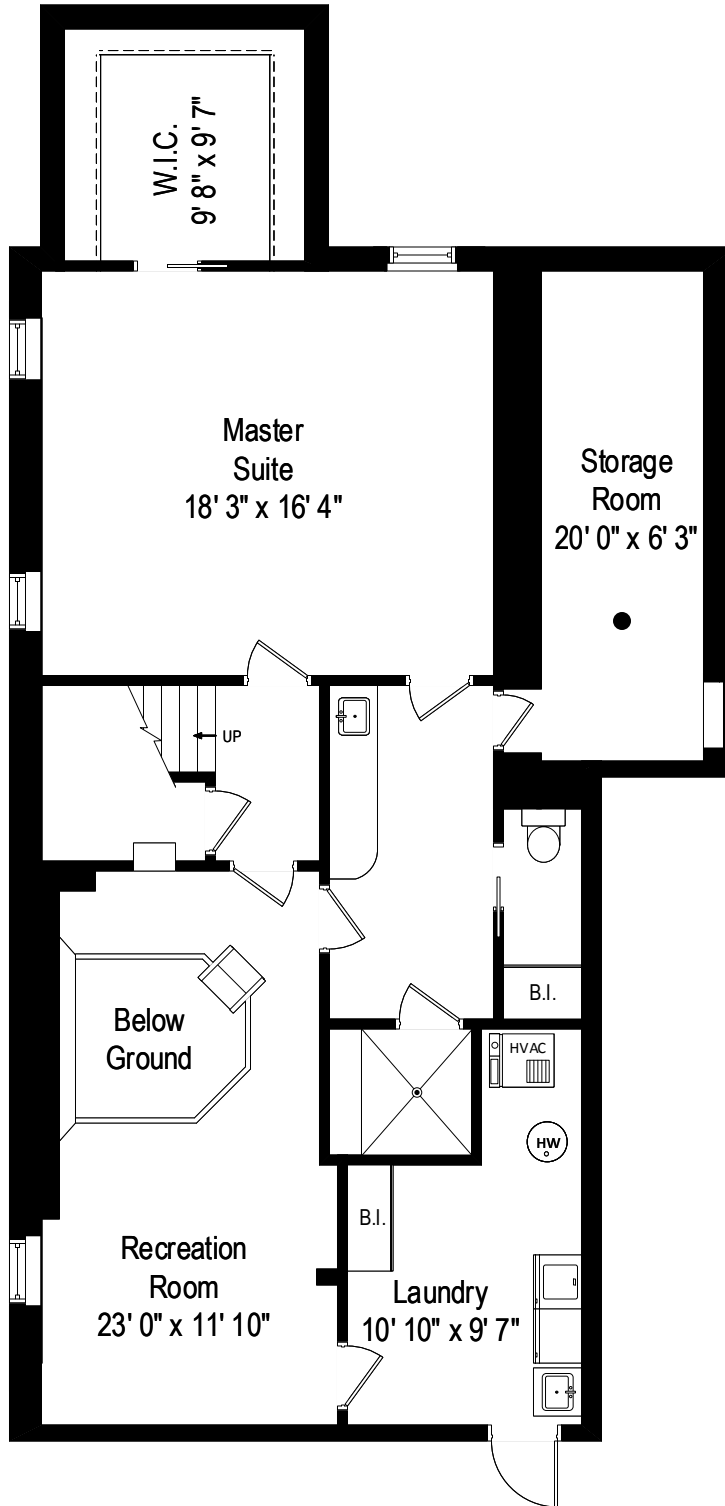

4411 N. Magnolia Unit 1S – Chicago, IL 60640

First Level

4411 N. Magnolia Unit 1S – Chicago, IL 60640

Lower Level